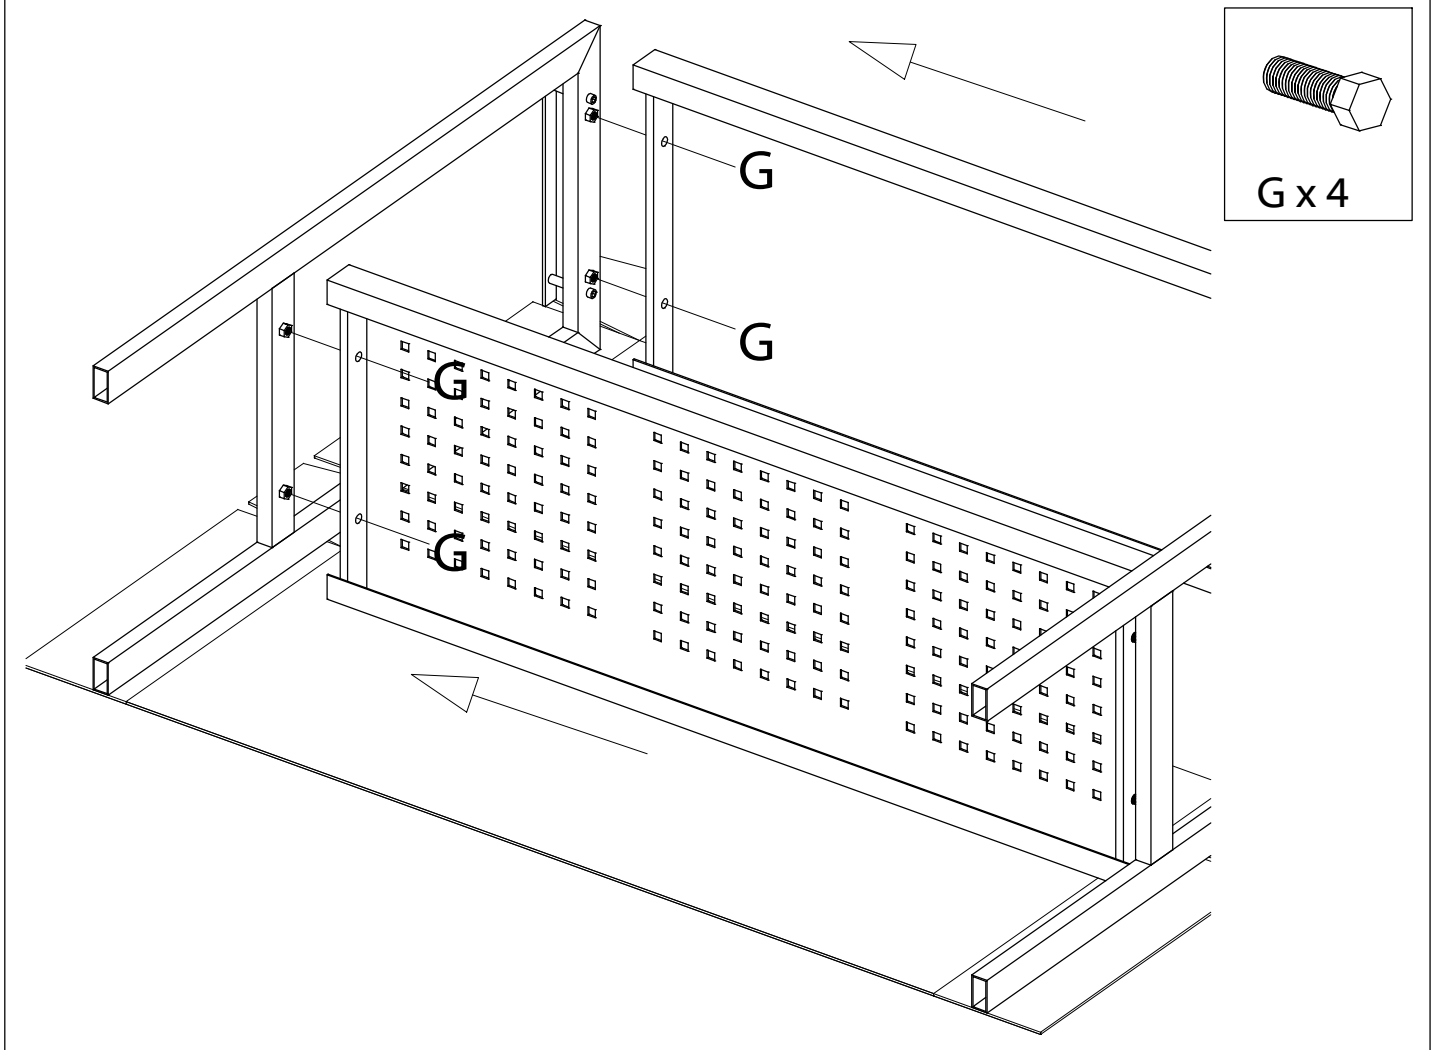

# Cubic

17943-1

Vedligeholdelse:

**Stålet** er varmgalvaniserede og kræver et minimum af vedligeholdelse. Den blanke overflade ændrer sig med tiden til en diskret grå metalfarve.

Pflegeanleitung:

**Das Stahl** sind feuerverzinkt und bedürfen einer minimalen Pflege. Die blanke oberfläche ändert sich mit der Zeit zu einer diskreten grauen Metallfarbe.