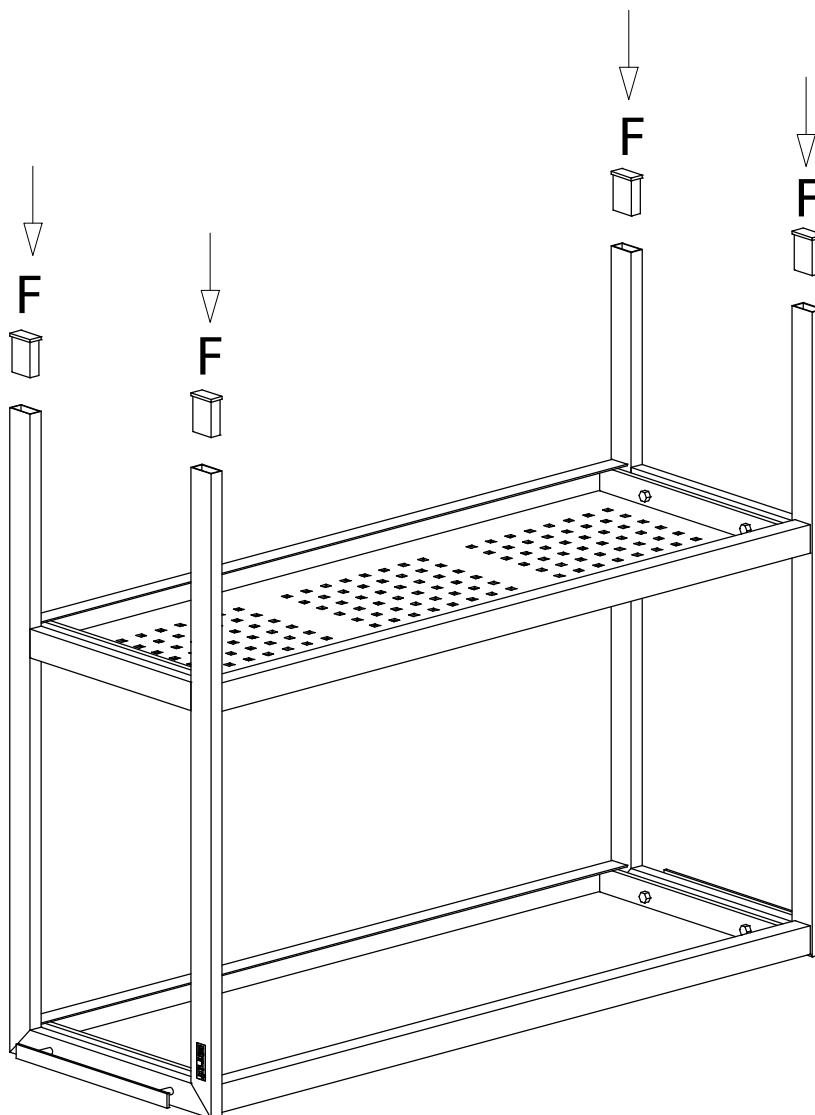

# Cubic

17943-1

Vedligeholdelse:

**Stålet** er varmgalvaniserede og kræver et minimum af vedligeholdelse. Den blanke overflade ændrer sig med tiden til en diskret grå metalfarve.

Pflegeanleitung:

**Das Stahl** sind feuerverzinkt und bedürfen einer minimalen Pflege. Die blanke oberfläche ändert sich mit der Zeit zu einer diskreten grauen Metallfarbe.

Care instructions:

**The steel** are galvanized and require minimal maintenance. The shiny surface changes with time to a discrete gray metal color.