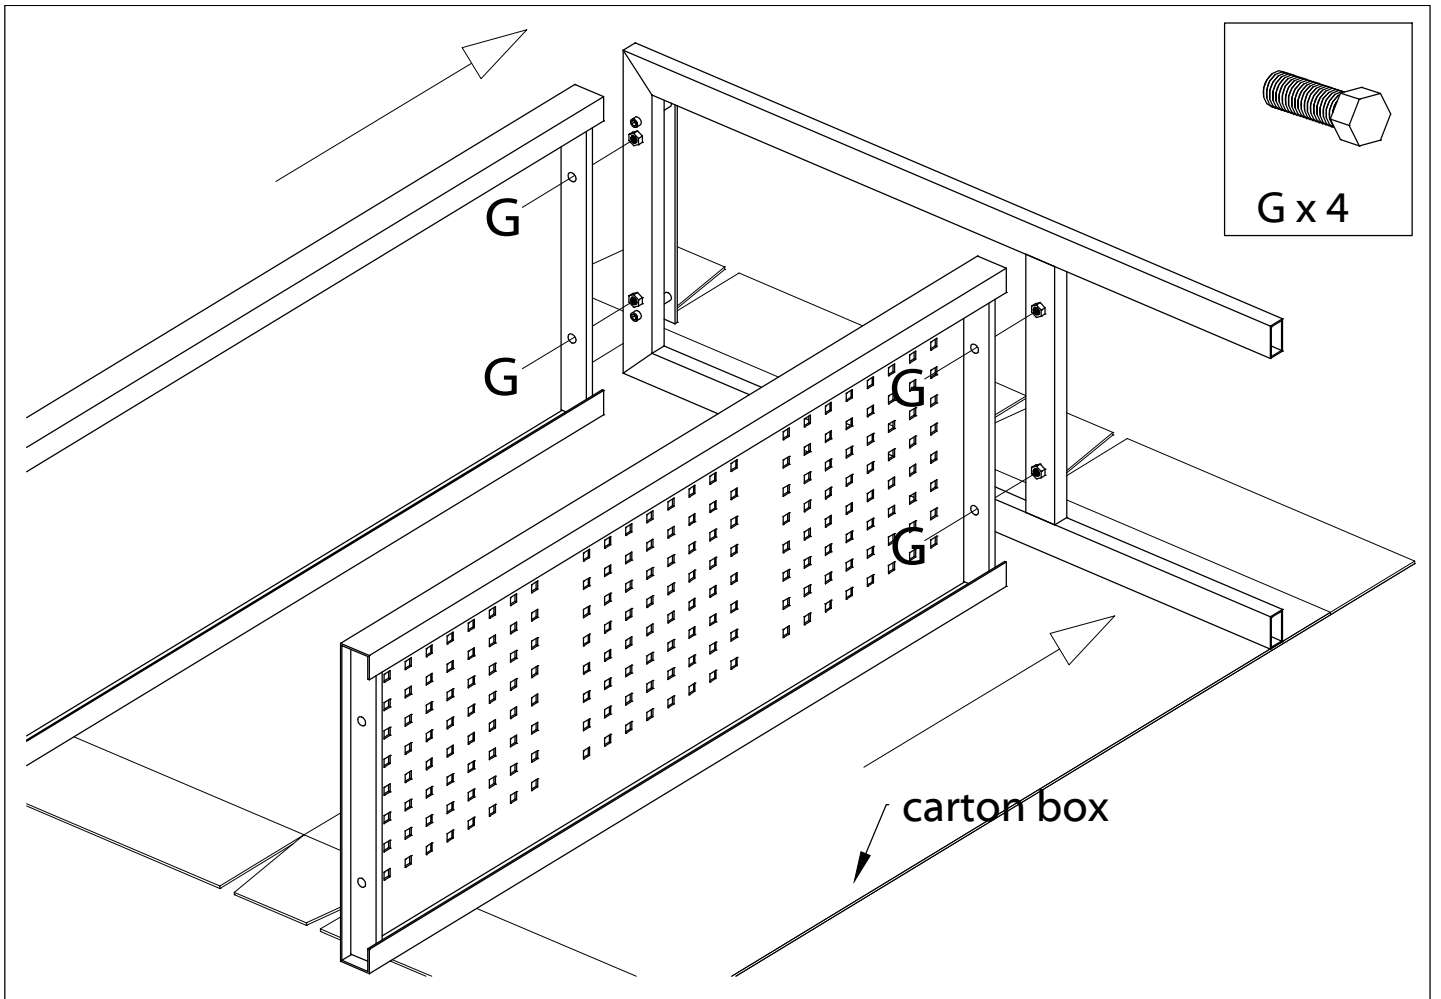

# Cubic

17943-1

Vedligeholdelse:

**Stålet** er varmgalvaniserede og kræver et minimum af vedligeholdelse. Den blanke overflade ændrer sig med tiden til en diskret grå metalfarve.

Pflegeanleitung:

**Das Stahl** sind feuerverzinkt und bedürfen einer minimalen Pflege. Die blanke oberfläche ändert sich mit der Zeit zu einer diskreten grauen Metallfarbe.