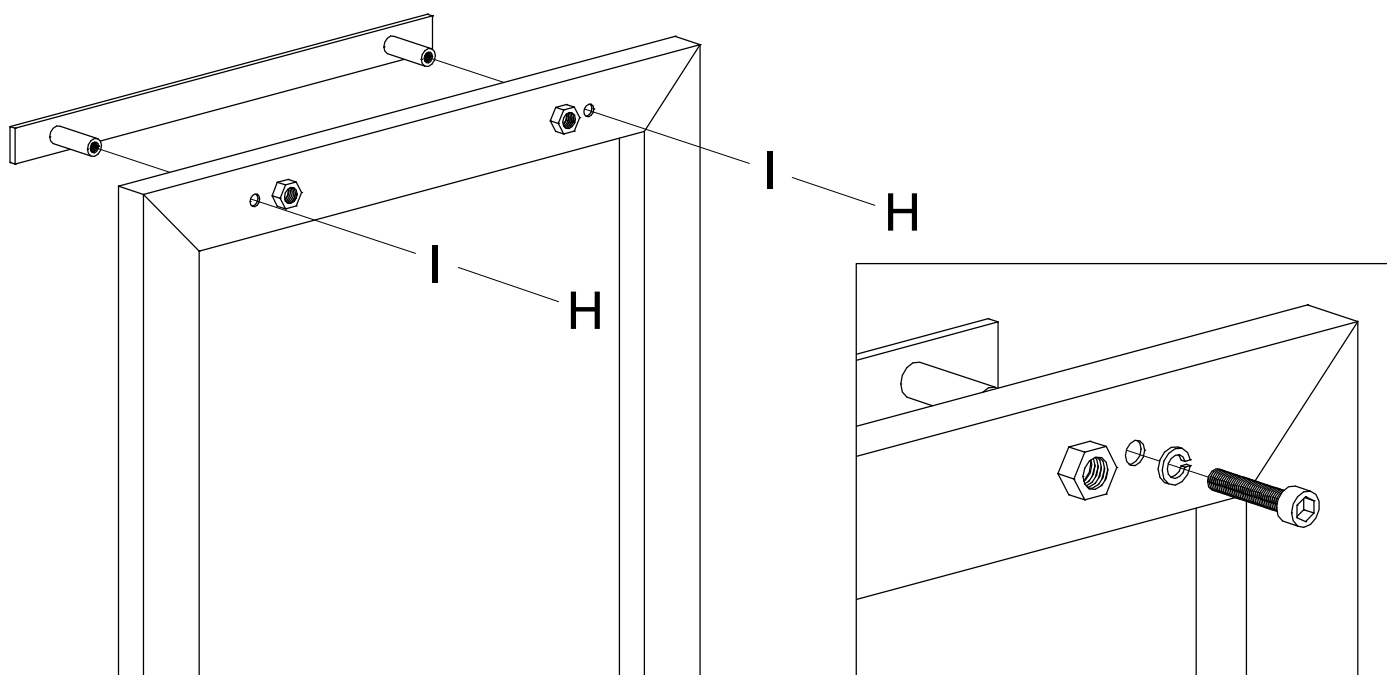

# Cubic

17943-1

Vedligeholdelse:

**Stålet** er varmgalvaniserede og kræver et minimum af vedligeholdelse. Den blanke overflade ændrer sig med tiden til en diskret grå metalfarve.

Pflegeanleitung:

**Das Stahl** sind feuerverzinkt und bedürfen einer minimalen Pflege. Die blanke oberfläche ändert sich mit der Zeit zu einer diskreten grauen Metallfarbe.