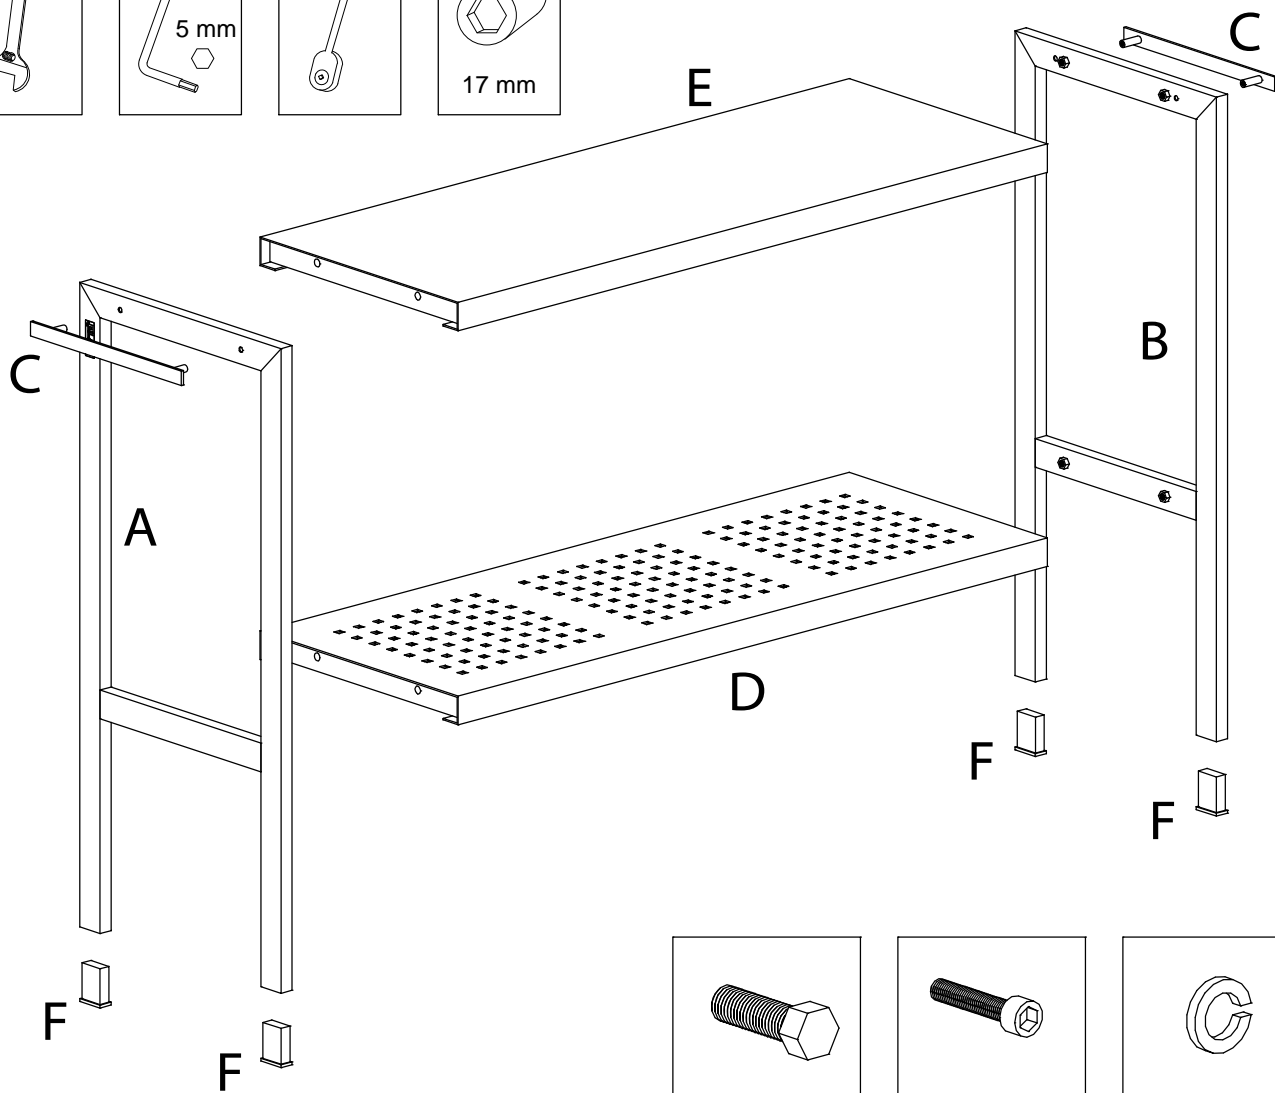

# Cubic

17943-1

Vedligeholdelse:

**Stålet** er varmgalvaniserede og kræver et minimum af vedligeholdelse. Den blanke overflade ændrer sig med tiden til en diskret grå metalfarve.

Pflegeanleitung:

**Das Stahl** sind feuerverzinkt und bedürfen einer minimalen Pflege. Die blanke oberfläche ändert sich mit der Zeit zu einer diskreten grauen Metallfarbe.

Care instructions:

**The steel** are galvanized and require minimal maintenance. The shiny surface changes with time to a discrete gray metal color.